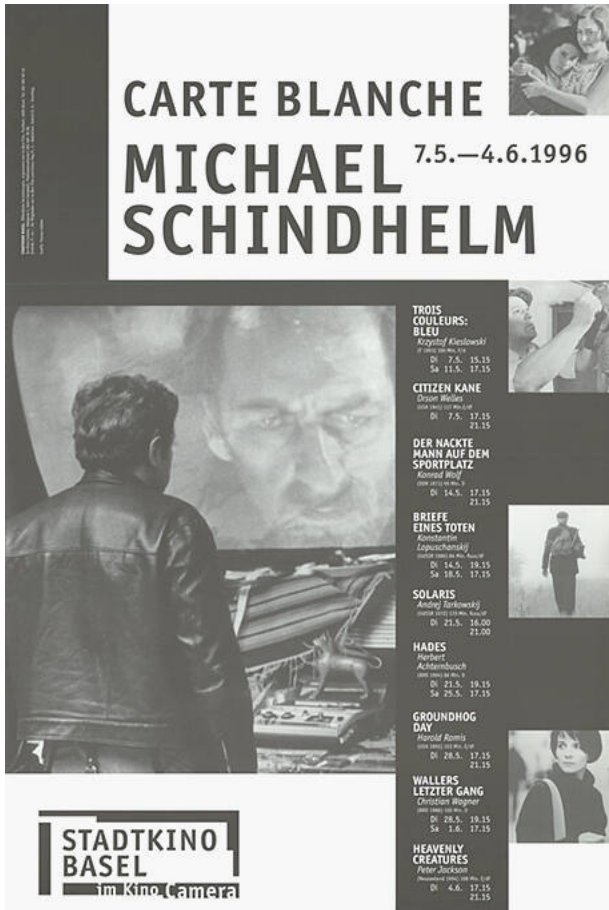

# Basic Detail Report - Basel Poster Collection

Carte Blanche, Michael Schindhelm, Stadtkino Basel

**Primary Maker**

Thomas Gfeller

**Date**

[1996]

**Medium**

Offsetdruck

**Dimensions**

63 × 42 cm

**Object number**

CH-000957-X:96732

**Terms**

Filmzyklen