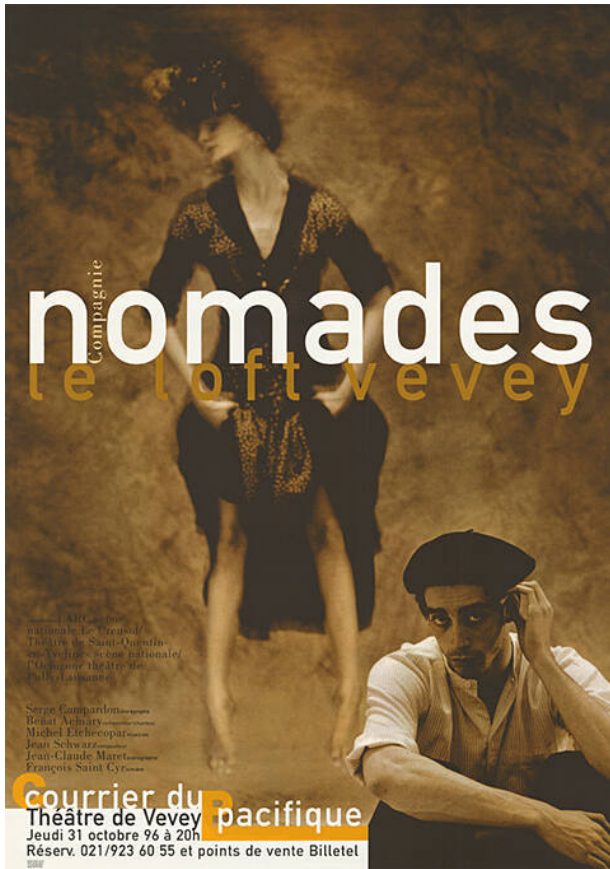

Basic Detail Report - Basel Poster Collection

Compagnie nomades, Le Loft, Vevey, Courrier du pacifique, Théâtre de Vevey

Primary Maker

Scholl Design, Vevey

Date

[1995]

Medium

Siebdruck

Dimensions

128 × 90.5 cm

Object number

CH-000957-X:34601

Terms

Ballett, Bühne: Vevey