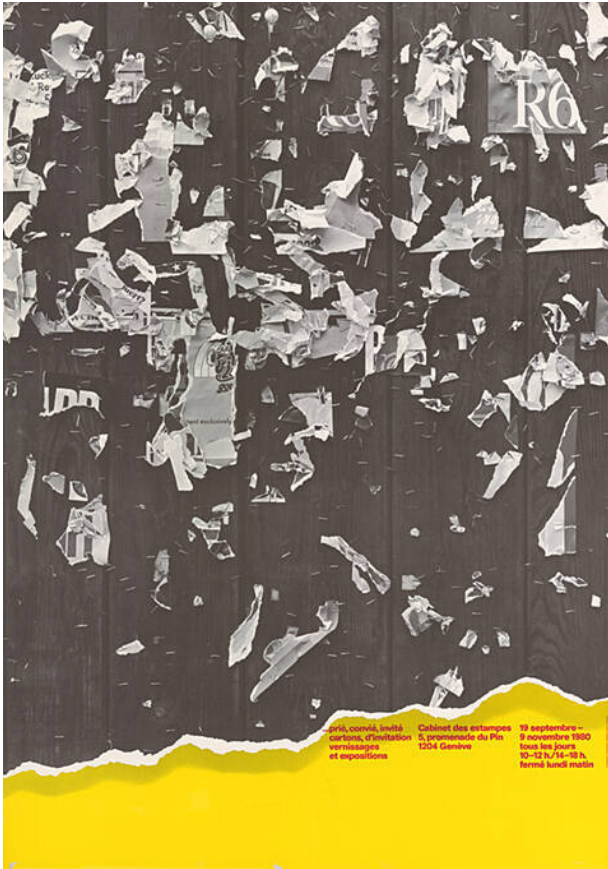

Basic Detail Report - Basel Poster Collection

...prié, convié, invité, Cartons d'invitation, Cabinet des Estampes, Genève

Primary Maker

Roland Aeschlimann

Date

[1980]

Medium

Offsetdruck

Dimensions

128 × 90.5 cm

Object number

CH-000957-X:3825

Terms

MAH mit Fillialen GE, Musée Rath, Cabinet des Estampes, andere Museen MAH